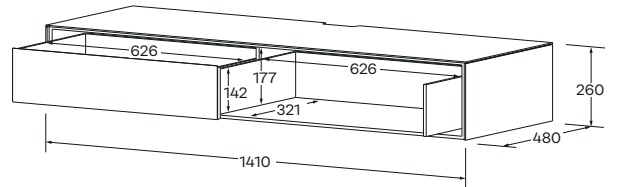

Varianto

DATENBLATT

(Hauptelement)

LBS 140

Alle Angaben in Millimeter

HIGHLIGHTS

- Glasfronten austauschbar
- Glasfarben nach Kundenwunsch beliebig kombinierbar
- Erweiterbarkeit durch Kombination mit weiteren Varianto Modellen
- Hauptelement mit perforiertem Frontglas