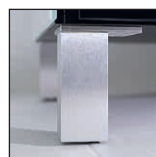

Möbelfüße
MF 10