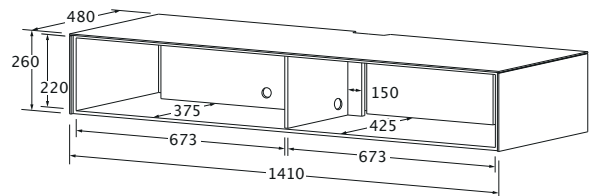

Varianto

DATENBLATT

(Hauptelement)

LB 140

Alle Angaben in Millimeter

HIGHLIGHTS

- Glasfronten austauschbar
- Glasfarben nach Kundenwunsch beliebig kombinierbar
- Erweiterbarkeit durch Kombination mit weiteren Varianto Modellen
- Hauptelement mit perforiertem Frontglas, dadurch geschlossen durchlässig für Infrarot