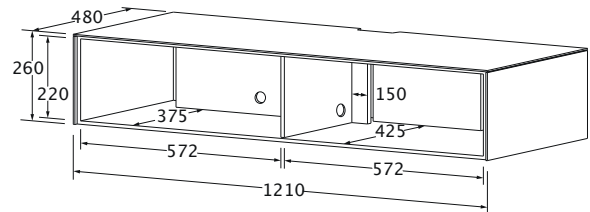

Varianto

DATENBLATT

(Hauptelement)

LB 120

Alle Angaben in Millimeter

HIGHLIGHTS

- Glasfronten austauschbar
- Glasfarben nach Kundenwunsch beliebig kombinierbar
- Erweiterbarkeit durch Kombination mit weiteren Varianto Modellen
- Hauptelement mit perforiertem Frontglas, dadurch geschlossen durchlässig für Infrarot