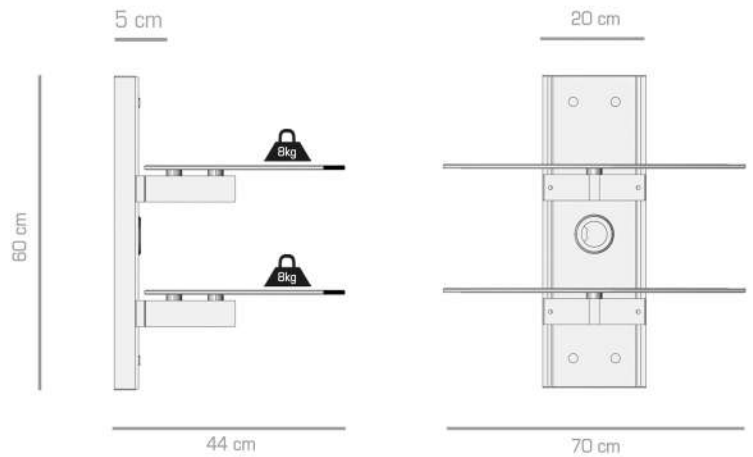

Details zu Shelver

 +/- 45 cm stufenlos verstellbare Glasablagen

 Max. 8 kg belastbare Glasablage

Der CASADO Shelver ist mit folgenden TV-Halterungen kombinierbar:

- Circulator Flat, Circulator
- Conforte
- Classic Flat, Classic

 Alukonsole mit Glaspanel

 Ablagen aus Sicherheitsglas

 Aluminium Pins

 stufenlose Höhenverstellung

 Kabelmanagement

■ 2150 RE

■ 2150 WH

■ 2150 BL

■ 2150 SA

Details zu Shelver

 +/- 45 cm stufenlos
verstellbare Glasablagen

 Max. 8 kg belastbare
Glasablage

 Ablagen erweiterbar
um +1

Der CASADO Shelver ist mit folgenden
TV-Halterungen kombinierbar:

- Circulator Flat, Circulator
- Conforte
- Classic Flat, Classic

- Paket I : 64 x 13 x 27 - 7 kg
Verpackung der Konsole
- Paket II : 62,5 x 8 x 43 - 8 kg
Verpackung der Glasablage