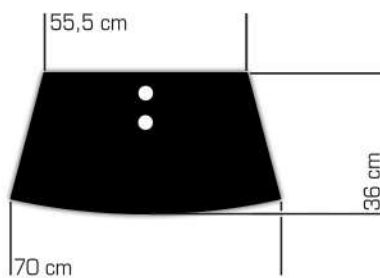

■ 2150 SA

Details zu Shelver

 +/- 45 cm stufenlos
verstellbare Glasablagen

 Max. 8 kg belastbare
Glasablage

 Ablagen erweiterbar
um +1

Der CASADO Shelver ist mit folgenden
TV-Halterungen kombinierbar:

- Circulator Flat, Circulator
- Conforte
- Classic Flat, Classic

Ablagen - Auswahl

Standartausführung

- schwarz WA2BL

Optional

- transparent WA2TR

Zusatzablage

- schwarz WA1BL
- transparent WA1TR

Verpackungseinheiten

- Paket I : 64 x 13 x 27 - 7 kg
Verpackung der Konsole
- Paket II : 62,5 x 8 x 43 - 8 kg
Verpackung der Glasablage