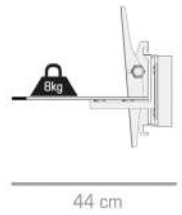

Details zu Cadiz

 +/- 45 cm verstellbare TV-Halterung

 +5°/-15° neigbare TV-Halterung

 32"-60" TV-Größe
VESA max. 400 x 600 (opt. 600x800)

 Max. 45 kg belastbare TV-Halterung

 Diebstahlschutz

 +/- 45 cm verstellbare Glasablage

 Max. 8 kg belastbare Glasablage

 Aluminiumkonsole mit Glaspanel

 Aluminium Pins

 Ablage aus Sicherheitsglas

 Kabelmanagement

 Patentiertes Arretierungssystem

■ 2140 WH

■ 2140 SA

■ 2140 RE

■ 2140 BL

Details zu Cadiz

-  +/- 45 cm verstellbare TV-Halterung
-  +5°/-15° neigbare TV-Halterung
-  32"-60" TV-Größe
VESA max. 400 x 600 (opt. 600x800)
-  Max. 45 kg belastbare TV-Halterung
-  Diebstahlschutz
-  +/- 45 cm verstellbare Glasablage
-  Max. 8 kg belastbare Glasablage

Ablagen - Auswahl

Standartausführung

- schwarz WA1BL

Optional

- transparent WA1TR

Verpackungseinheiten

- Paket I : 186,5 x 17 x 26 - 21 kg
Verpackung der Konsole
- Paket II : 62,5 x 4 x 43 - 4 kg
Verpackung der Glasablage