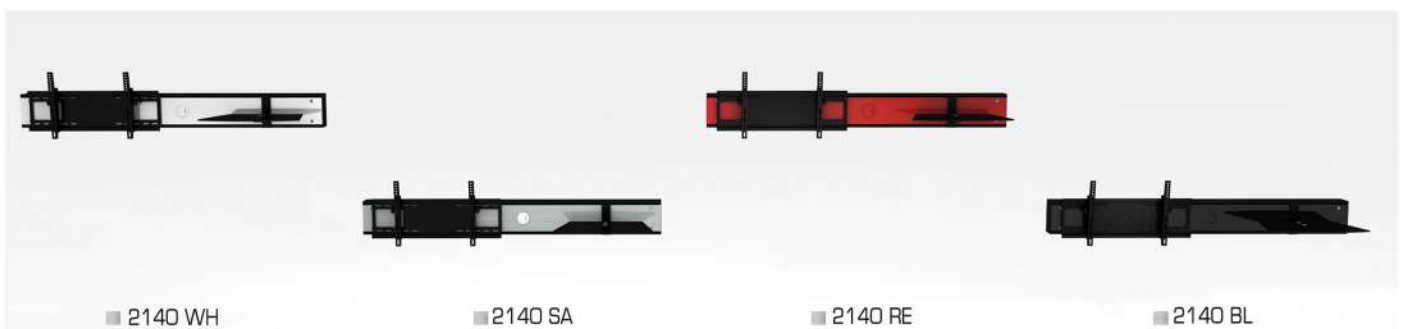

Details zu Cadiz

 +/- 45 cm verstellbare TV-Halterung

 +5°/-15° neigbare TV-Halterung

 32"-60" TV-Größe
VESA max. 400 x 600 (opt. 600x800)

 Max. 45 kg belastbare TV-Halterung

 Diebstahlschutz

 +/- 45 cm verstellbare Glasablage

 Max. 8 kg belastbare Glasablage

 Aluminiumkonsole mit Glaspanel

 Aluminium Pins

 Ablage aus Sicherheitsglas

 Kabelmanagement

 Patentiertes Arretierungssystem

■ 2140 WH

■ 2140 SA

■ 2140 RE

■ 2140 BL

Details zu Cadiz

-  +/- 45 cm verstellbare TV-Halterung
-  +5°/-15° neigbare TV-Halterung
-  32"-60" TV-Größe
VESA max. 400 x 600 (opt. 600x800)
-  Max. 45 kg belastbare TV-Halterung
-  Diebstahlschutz
-  +/- 45 cm verstellbare Glasablage
-  Max. 8 kg belastbare Glasablage

Ablagen - Auswahl

Standartausführung

- schwarz WA1BL

Optional

- transparent WA1TR

Verpackungseinheiten

- Paket I : 186,5 x 17 x 26 - 21 kg
Verpackung der Konsole
- Paket II : 62,5 x 4 x 43 - 4 kg
Verpackung der Glasablage