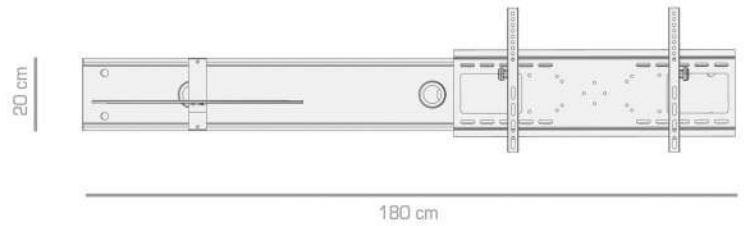

Details zu Cadiz

 +/- 45 cm verstellbare TV-Halterung

 +5°/-15° neigbare TV-Halterung

 32"-60" TV-Größe
VESA max. 400 x 600 (opt. 600x800)

 Max. 45 kg belastbare TV-Halterung

 Diebstahlschutz

 +/- 45 cm verstellbare Glasablage

 Max. 8 kg belastbare Glasablage

 Aluminiumkonsole mit Glaspanel

 Aluminium Pins

 Ablage aus Sicherheitsglas

 Kabelmanagement

 Patentiertes Arretierungssystem

■ 2140 WH

■ 2140 SA

■ 2140 RE

■ 2140 BL

Details zu Cadiz

-  +/- 45 cm verstellbare TV-Halterung
-  +5°/-15° neigbare TV-Halterung
-  32"-60" TV-Größe
VESA max. 400 x 600 (opt. 600x800)
-  Max. 45 kg belastbare TV-Halterung
-  Diebstahlschutz
-  +/- 45 cm verstellbare Glasablage
-  Max. 8 kg belastbare Glasablage

Ablagen - Auswahl

Standartausführung

- schwarz WA1BL

Optional

- transparent WA1TR

Verpackungseinheiten

- Paket I : 186,5 x 17 x 26 - 21 kg
Verpackung der Konsole
- Paket II : 62,5 x 4 x 43 - 4 kg
Verpackung der Glasablage