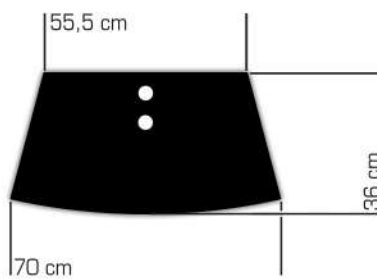

Details zu Cadiz

 +/- 45 cm verstellbare TV-Halterung

 +5°/-15° neigbare TV-Halterung

 32"-60" TV-Größe
VESA max. 400 x 600 (opt. 600x800)

 Max. 45 kg belastbare TV-Halterung

 Diebstahlschutz

 +/- 45 cm verstellbare Glasablage

■ 2140 RE

■ 2140 BL

Details zu Cadiz

-  +/- 45 cm verstellbare TV-Halterung
-  +5°/-15° neigbare TV-Halterung
-  32"-60" TV-Größe
VESA max. 400 x 600 (opt. 600x800)
-  Max. 45 kg belastbare TV-Halterung
-  Diebstahlschutz
-  +/- 45 cm verstellbare Glasablage
-  Max. 8 kg belastbare Glasablage

Ablagen - Auswahl

Standartausführung

- schwarz WA1BL

Optional

- transparent WA1TR

Verpackungseinheiten

- Paket I : 186,5 x 17 x 26 - 21 kg
Verpackung der Konsole
- Paket II : 62,5 x 4 x 43 - 4 kg
Verpackung der Glasablage