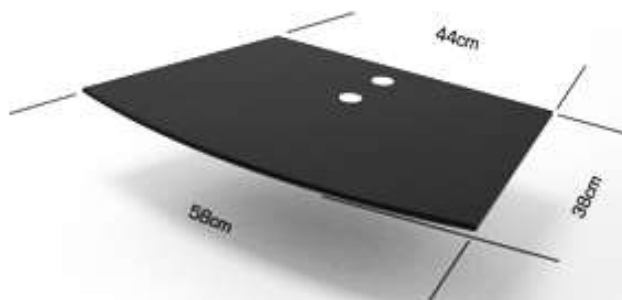

*Alhambra*

weiß (2130 WH) - schwarz (2130 BL) - rot (2130 RE) - frosted (2130 SA)

stufenlos höhenverstellbare  
TV-Halterung

+5°/-15° neigbare  
TV-Halterung

32"-60" (42"-65") TV-Größe  
VESA max. 600x400 (800x400)

Max. 45kg belastbare  
TV-Halterung

Diebstahlschutz

stufenlos höhenverstellbare  
Glasablagen

Max. 8kg Belastung  
pro Glasablage

Kabelmanagement für  
aufgeräumte Optik

### Ablagen - Auswahl

Standartausführung : schwarz (WA2BL)  
Optional : transparent (WA2TR)

Zusatzablage : schwarz oder transparent

### Maße