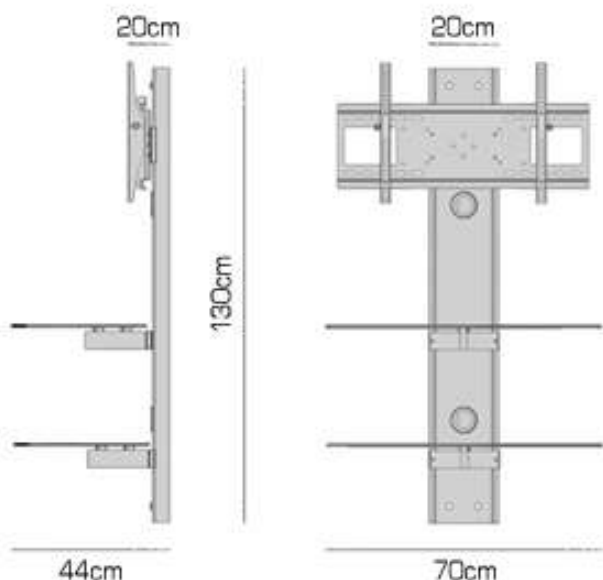

*Alhambra*

weiß (2130 WH) - schwarz (2130 BL) - rot (2130 RE) - frosted (2130 SA)

stufenlos höhenverstellbare  
TV-Halterung

+5°/-15° neigbare  
TV-Halterung

32"-60" (42"-65") TV-Größe  
VESA max. 600x400 (800x400)

Max. 45kg belastbare  
TV-Halterung

Diebstahlschutz

stufenlos höhenverstellbare  
Glasablagen

Max. 8kg Belastung  
pro Glasablage

Kabelmanagement für  
aufgeräumte Optik

### Ablagen - Auswahl

Standartausführung : schwarz (WA2BL)  
Optional : transparent (WA2TR)

Zusatzablage : schwarz oder transparent

### Maße